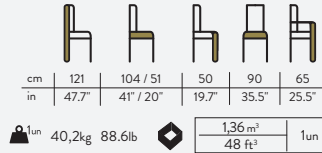

WOODEN CRATE SHIPPING